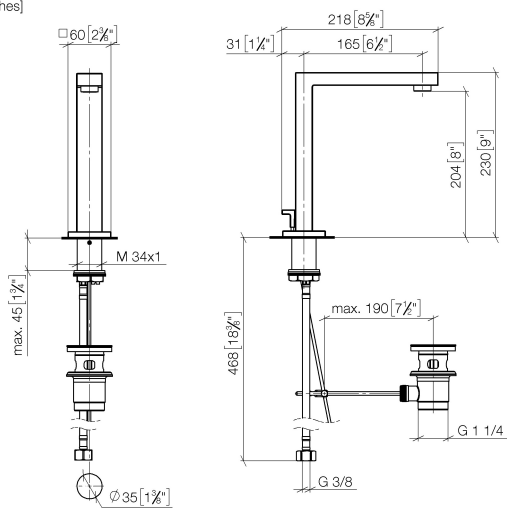

SYMETRICS Bec déverseur pour lavabo, montage sur gorge avec garniture d'écoulement - Chrome

13 713 980

- saillie 165 mm
- bec déverseur fixe
- jet circulaire enrichi en air
- hauteur de robinetterie 230 mm
- hauteur jusqu'au mousseur 205 mm
- diamètre de percement 35 mm
- 2x flexible de pression M 10 x 1 vissé, étanchéité contrôlée
- rosace 60 x 60 mm
- débit maxi. 7 l/min
- sans plomb

Convient uniquement à un lavabo avec trop-plein.

SYMETRICS Bec déverseur pour lavabo, montage sur gorge avec garniture d'écoulement - Chrome

13 713 980
mm [inches]

Diagramme de débit

Certificats

ETA_18519.

LGA_18651.

SYMETRICS Bec déverseur pour lavabo, montage sur gorge avec garniture
d'écoulement - Chrome

13 713 980