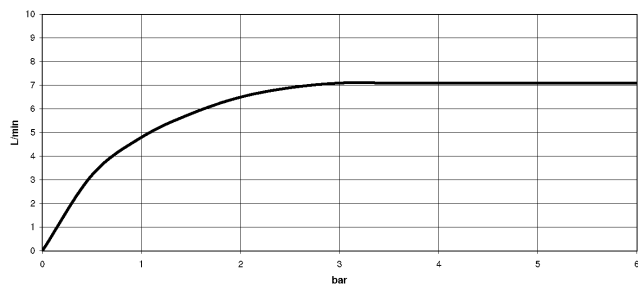

SYMETRICS Bec déverseur pour lavabo, montage sur gorge avec garniture d'écoulement - Chrome

13 713 980

- saillie 165 mm
- bec déverseur fixe
- jet circulaire enrichi en air
- hauteur de robinetterie 230 mm
- hauteur jusqu'au mousseur 205 mm
- diamètre de percement 35 mm
- 2x flexible de pression M 10 x 1 vissé, étanchéité contrôlée
- rosace 60 x 60 mm
- débit maxi. 7 l/min
- sans plomb

Convient uniquement à un lavabo avec trop-plein.

SYMETRICS Bec déverseur pour lavabo, montage sur gorge avec garniture d'écoulement - Chrome

13 713 980
mm [inches]

Diagramme de débit

Certificats

ETA_18519.